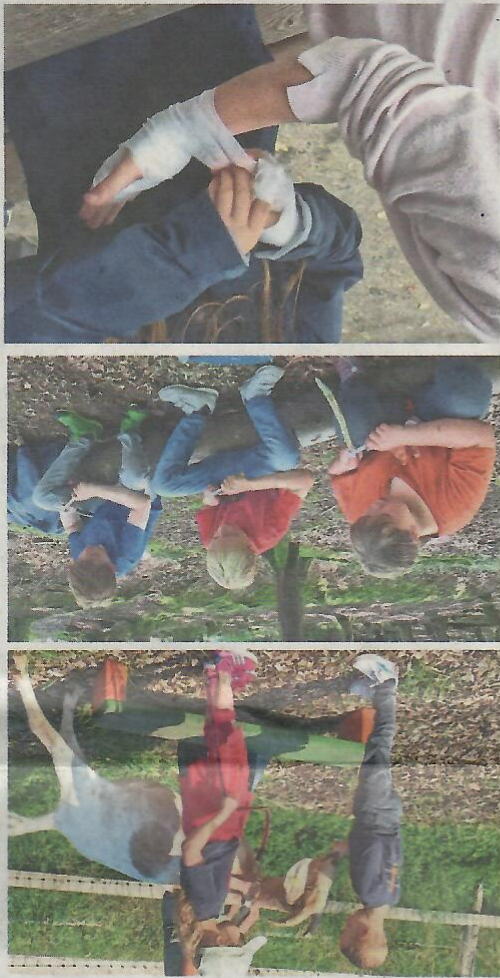

23.08.2024

Ereignisreiche Ferienspiele

Zwei Wochen voller Erlebnisse mit der Frau-Holle-Schule

Im Lernort Bauernhof „Öx“ erfüllten die Ferienspielerinnen der am nächsten Tag viel über Getreidesorten und probieren aus, wie aus Korn Mehl wird. Aus diesem Mehl wurde dann ein Teig gerührt. Daraus wurden über der Feuerzone sehr leckere Pfannkuchen gebacken.

An einem weiteren Tag lernten die Kinder die Tiere des Hofes Schwalbenthal im Vockerode kennen. Sie führten Ziegen, konnten auf Pferden reiten und spürten, wie sich die Wolle der Schafe anfühlt. Zum Abschluss des Tages entstanden aus dieser Wolle mit Begeisterung und Geduld viele kleine Filzbälle. Ein Ausflug nach Eschwege führte die Kinder zum Caterer der Schule, dem Gastromoniekonzert Amelie. Bei

Verhalten im Notfall und am Baum schläft. Am zweiten Waldtag machten die Kinder mit einer Rangerin des Geo-Naturparks eine Zeitreise zu den Jägern in die Steinzeit. Dabei schnitzten alle einen Speer und übten, in ein Ziel zu treffen, was gar nicht so einfach war. Am Abschlussstag der Ferienspiele ging es wieder nach Gemmerode. Eine durch Regen verkürzte Wanderung führte zum Wildpark, wo mit einem Besuch bei den Tierern

Ziegenbesuch, Training für den Notfall und viel Zeit in der Natur: Diese beiden Wochen steckten voller Abwechslung und Abenteuer.

und auf dem Spielplatz diese zwei Ferienspielwochen mit leuchtenden Augen zu Ende gingen. Ein großer Dank an die vielen helfenden Hände, die zur Gestaltung beitragen, an den Montaggebetrieb Michael Brill und an die Tischlerei Michael Ebel, die bei der Vorbereitung der Werkzeuge halfen, sowie an die Caterer Bistrot Amelie, Siggi Müssler, Gaststätte „Kupferbach“ und Pizzeria Augenweide“